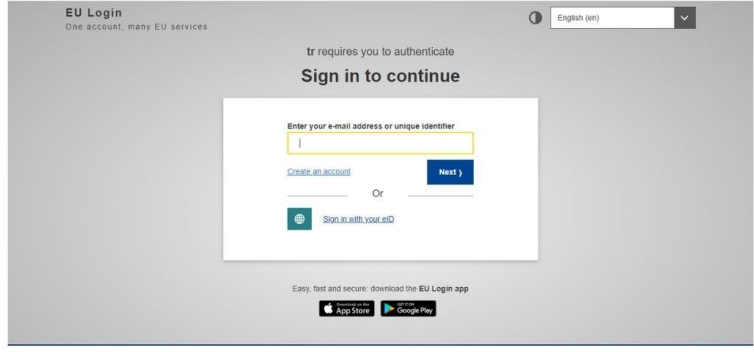

Kayıt

eTWINNING'E ÖNCEDEN KAYITLI İSENİZ.AYNI BİLGİLERLE CREATE SEKMESİNDEN ÜYELİĞİNİZİ YAPINIZ.

EU Login
One account. many EU services

English (en)

tr requires you to authenticate
Sign in to continue

Enter your e-mail address or unique identifier

Create an account Next

Or

Sign in with your eID

Easy, fast and secure: download the EU Login app

Download on the App Store
GET IT ON Google Play

**ÜYE OLDUKTAN SONRA LOGN IN SEKMEİ İLE GİRİŞ YAPABİLİRSİNİZ.
ÜYELİĞİNİZ ONAYLANDIKTAN SONRA SİSTEME DAHİL OLURSUNUZ
PROJELERE KATILMAK İÇİN PROFİLİNİZDE ETWINNING'E UYGUNDUR
SEÇENEĞİNİ ONAYLAYINIZ.**