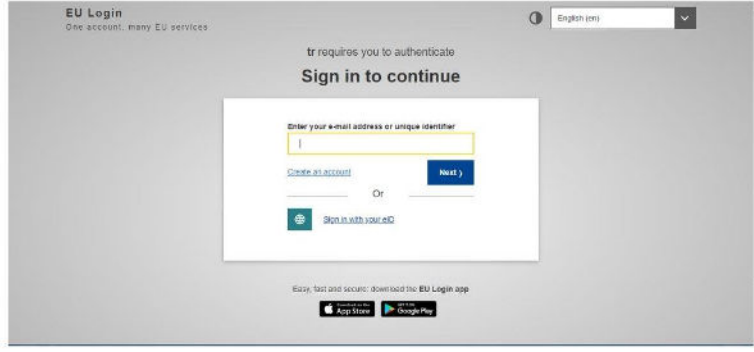

## eTWINNING'E ÖNCE DEN KAYITLI İSENİZ. AYNI BİLGİLERLE CREATE SEKMESİNDEN ÜYELİĞİNİZİ YAPINIZ.

EU Login  
One account, many EU services

English (en)

tr requires you to authenticate  
**Sign in to continue**

Enter your e-mail address or unique identifier

[Create an account](#)

Or

Easy, fast and secure: download the EU Login app

Download on the App Store | GET IT ON Google Play

**ÜYE OLDUKTAN SONRA LOGN IN SEKMESİ İLE GİRİŞ YAPABİLİRSİNİZ.  
ÜYELİĞİNİZ ONAYLANDIKTAN SONRA SİSTEME DAHİL OLURSUNUZ  
PROJELERE KATILMAK İÇİN PROFİLİNİZDE ETWINNING'E UYGUNDUR  
SEÇENEĞİNİ ONAYLAYINIZ.**